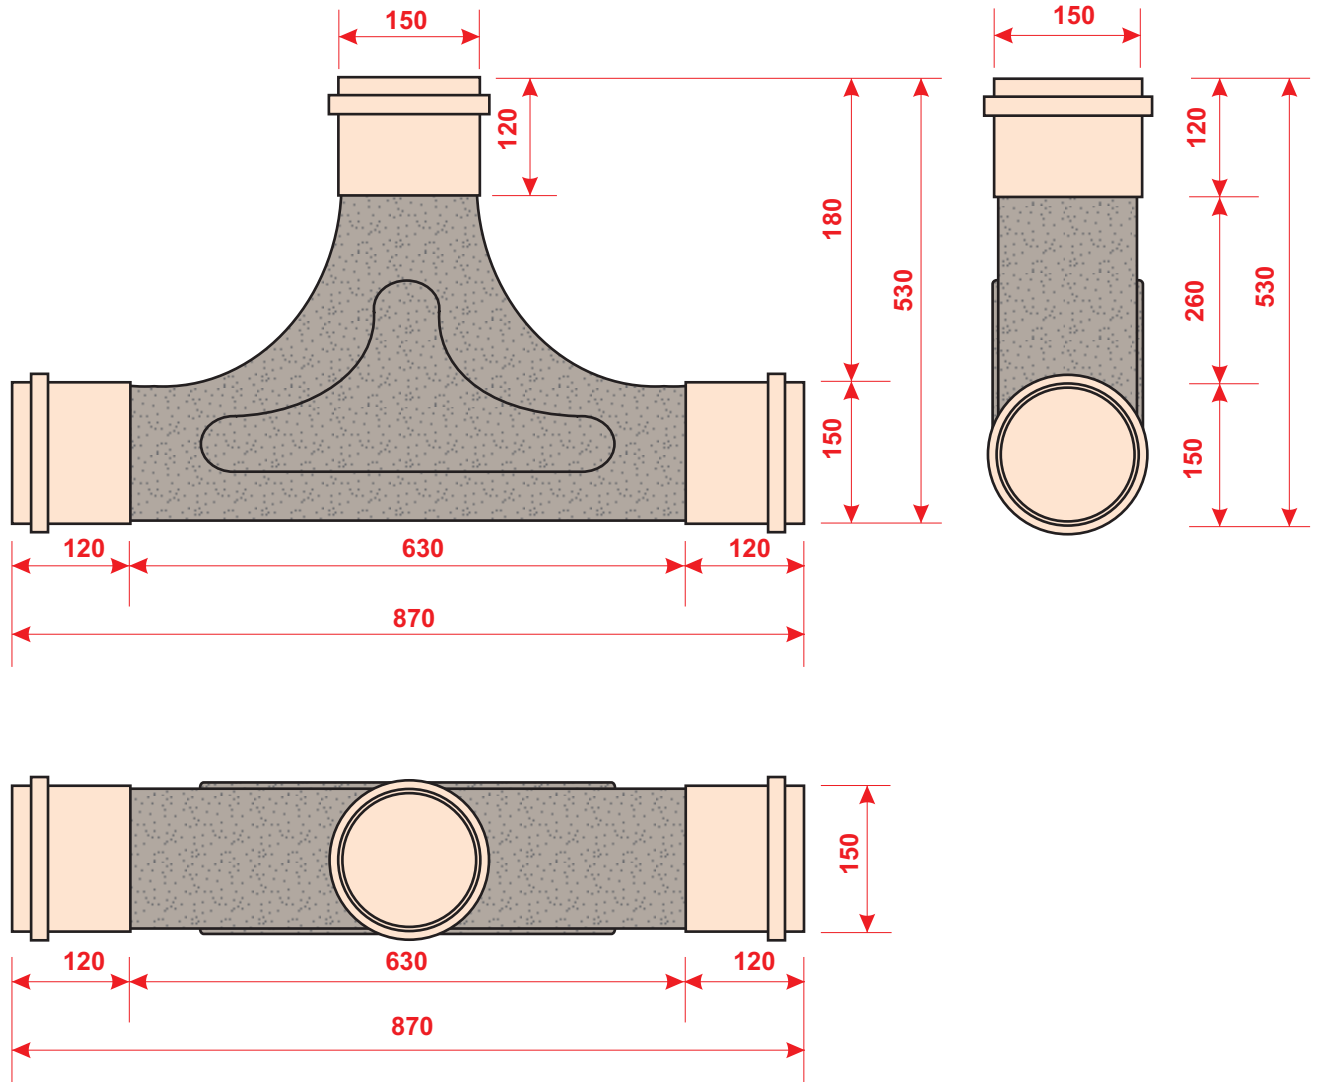

# CIL DE PASSAGEM REVESTIDO C/ AREIA

www.herplas.com.br www.herplas.com.br www.herplas.com.br www.herplas.com.br www.herplas.com.br

www.herplas.com.br www.herplas.com.br www.herplas.com.br www.herplas.com.br www.herplas.com.br

**Informações Complementares:**  
Produzido em fibra de vidro revestido com areia. Bolsas em PVC.  
Cor: Tijolo/Laranja  
Utilização: Instalações prediais e condominiais.

**CÓDIGO: CIL-003.01/13.00**

**HERPLAS**  
Indústria e Comércio Ltda.