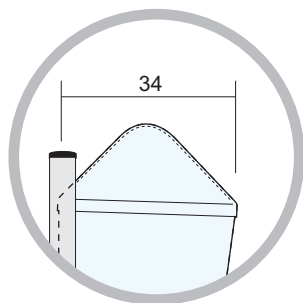

LIXEIRA COLETA SELETIVA BASCULANTE

www.herplas.com.br www.herplas.com.br www.herplas.com.br www.herplas.com.br www.herplas.com.br

www.herplas.com.br www.herplas.com.br www.herplas.com.br www.herplas.com.br www.herplas.com.br

Informações Complementares:

Produzida em polietileno
Cor: azul, amarelo, verde e vermelho
Estrutura metálica galvanizada
Fácil Limpeza
Utiliza sacos de lixo de 50 lts padrão

Dimensões Gerais (C x L x h):

Dimensões Externas: 157 x 52 x 107 cm

Utilização:

Ideal para áreas internas e externas.
Utilizado principalmente por hospitais, hotéis, indústrias, shopping-centers e prefeituras.

CÓDIGO: LIX-005.01/99.16