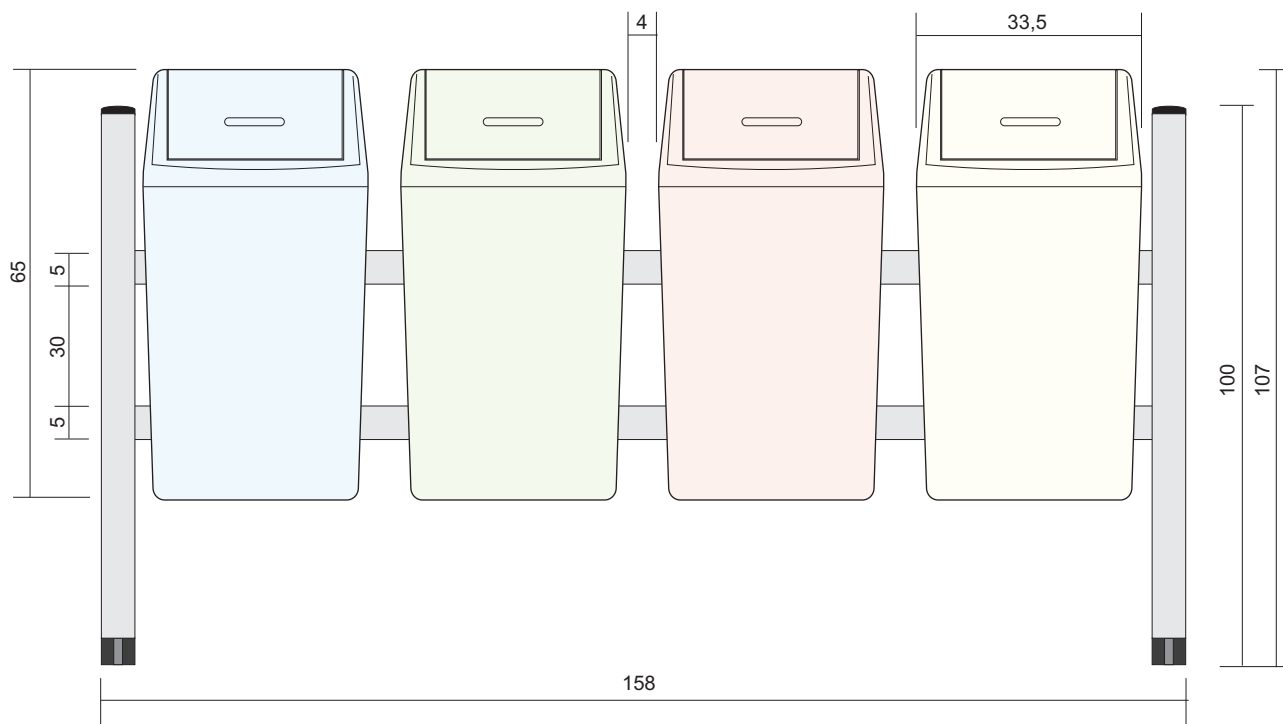

LIXEIRA COLETA SELETIVA BASCULANTE

www.herplas.com.br www.herplas.com.br www.herplas.com.br www.herplas.com.br www.herplas.com.br

www.herplas.com.br www.herplas.com.br www.herplas.com.br www.herplas.com.br www.herplas.com.br

Informações Complementares:

Produzida em polietileno
Cor: azul, amarelo, verde e vermelho
Estrutura metálica galvanizada
Fácil Limpeza
Utiliza sacos de lixo de 50 lts padrão

Dimensões Gerais (C x L x h):

Dimensões Externas: 157 x 52 x 107 cm

Utilização:

Ideal para áreas internas e externas.
Utilizado principalmente por hospitais, hotéis, indústrias, shopping-centers e prefeituras.

CÓDIGO: LIX-005.01/99.16