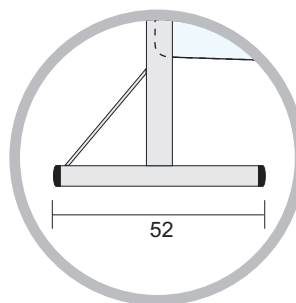

LIXEIRA COLETA SELETIVA BASCULANTE

www.herplas.com.br www.herplas.com.br www.herplas.com.br www.herplas.com.br www.herplas.com.br

www.herplas.com.br www.herplas.com.br www.herplas.com.br www.herplas.com.br www.herplas.com.br

Informações Complementares:

Produzida em polietileno
Cor: azul, amarelo, verde e vermelho
Estrutura metálica galvanizada
Fácil Limpeza
Utiliza sacos de lixo de 50 lts padrão

Dimensões Gerais (C x L x h):

Dimensões Externas: 157 x 52 x 107 cm

Utilização:

Ideal para áreas internas e externas.
Utilizado principalmente por hospitais, hotéis, indústrias, shopping-centers e prefeituras.

CÓDIGO: LIX-005.01/99.16