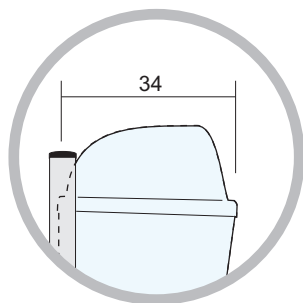

LIXEIRA COLETA SELETIVA "PAPELEIRA"

www.herplas.com.br www.herplas.com.br www.herplas.com.br www.herplas.com.br www.herplas.com.br

www.herplas.com.br www.herplas.com.br www.herplas.com.br www.herplas.com.br www.herplas.com.br

Informações Complementares:

Produzida em polietileno
Cor: azul, amarelo, verde e vermelho
Estrutura metálica galvanizada
Fácil Limpeza
Utiliza sacos de lixo de 50 lts padrão

Dimensões Gerais (C x L x h):

Dimensões Externas: 157 x 52 x 107 cm

Utilização:

Ideal para áreas internas e externas.
Utilizado principalmente por hospitais, hotéis, indústrias, shopping-centers e prefeituras.

CÓDIGO: LIX-005.02/99.16