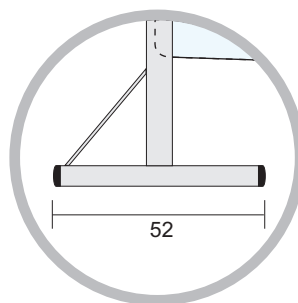

LIXEIRA COLETA SELETIVA "PAPELEIRA"

www.herplas.com.br www.herplas.com.br www.herplas.com.br www.herplas.com.br www.herplas.com.br

www.herplas.com.br www.herplas.com.br www.herplas.com.br www.herplas.com.br www.herplas.com.br

Informações Complementares:

Produzida em polietileno
Cor: azul, amarelo, verde e vermelho
Estrutura metálica galvanizada
Fácil Limpeza
Utiliza sacos de lixo de 50 lts padrão

Dimensões Gerais (C x L x h):

Dimensões Externas: 157 x 52 x 107 cm

Utilização:

Ideal para áreas internas e externas.
Utilizado principalmente por hospitais, hotéis, indústrias, shopping-centers e prefeituras.

CÓDIGO: LIX-005.02/99.16