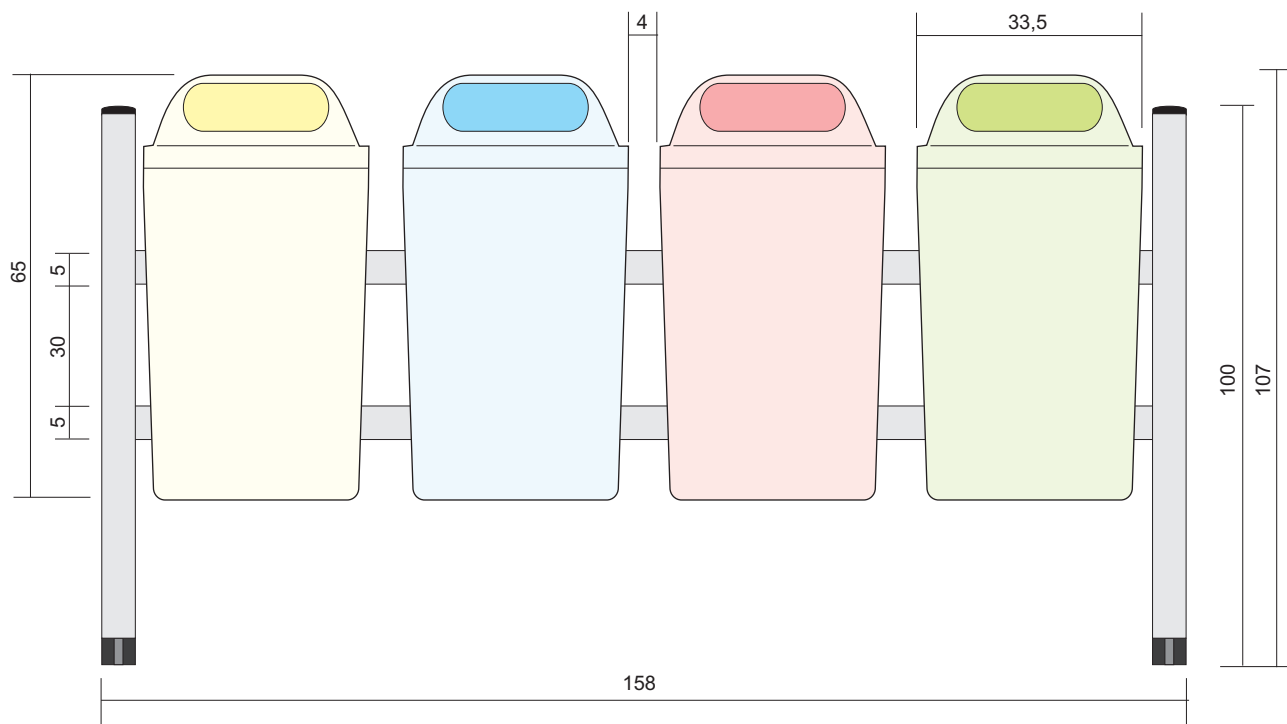

LIXEIRA COLETA SELETIVA "PAPELEIRA"

www.herplas.com.br www.herplas.com.br www.herplas.com.br www.herplas.com.br www.herplas.com.br

www.herplas.com.br www.herplas.com.br www.herplas.com.br www.herplas.com.br www.herplas.com.br

Informações Complementares:

Produzida em polietileno
Cor: azul, amarelo, verde e vermelho
Estrutura metálica galvanizada
Fácil Limpeza
Utiliza sacos de lixo de 50 lts padrão

Dimensões Gerais (C x L x h):

Dimensões Externas: 157 x 52 x 107 cm

Utilização:

Ideal para áreas internas e externas.
Utilizado principalmente por hospitais, hotéis, indústrias, shopping-centers e prefeituras.

CÓDIGO: LIX-005.02/99.16